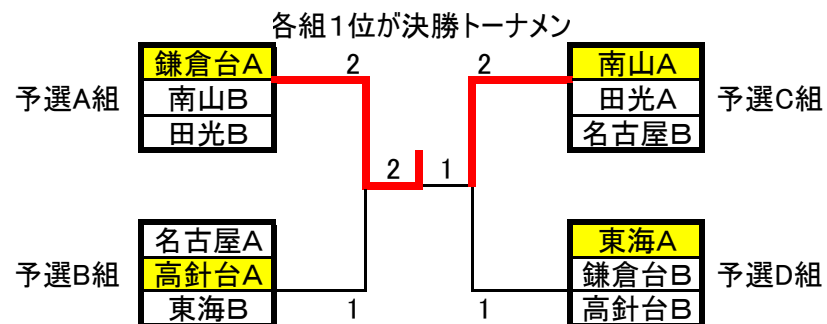

学校対抗戦結果(男子) 2013/1/13

男子予選A

	鎌倉台A	南山B	田光B	順位
鎌倉台A	★	3-0	3-0	1
南山B	0-3	★	2-1	2
田光B	0-3	1-2	★	3

男子予選B

	名古屋A	高針台A	東海B	順位
名古屋A	★	1-2	2-1	2
高針台A	2-1	★	3-0	1
東海B	1-2	0-3	★	3

男子予選C

	南山A	田光A	名古屋B	順位
南山A	★	2-0	3-0	1
田光A	0-2	★	3-0	2
名古屋B	0-3	0-3	★	3