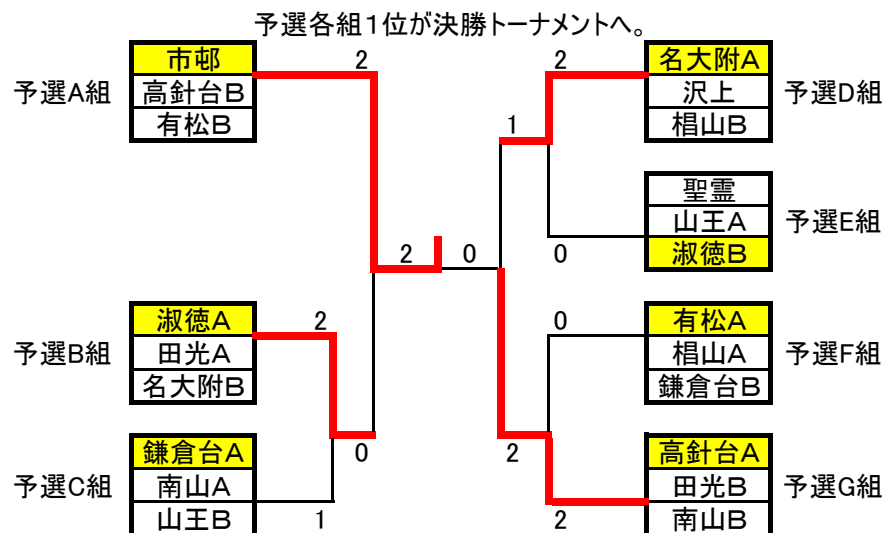

学校対抗戦結果(男子) 2013/1/13

男子予選A

	鎌倉台A	南山B	田光B	順位
鎌倉台A	★	3-0	3-0	1
南山B	0-3	★	2-1	2
田光B	0-3	1-2	★	3

男子予選B

	名古屋A	高針台A	東海B	順位
名古屋A	★	1-2	2-1	2
高針台A	2-1	★	3-0	1
東海B	1-2	0-3	★	3

男子予選C

	南山A	田光A	名古屋B	順位
南山A	★	2-0	3-0	1
田光A	0-2	★	3-0	2
名古屋B	0-3	0-3	★	3

男子予選D

	東海A	鎌倉台B	高針台B	順位
東海A	★	3-0	3-0	1
鎌倉台B	0-3	★	0-3	3
高針台B	0-3	3-0	★	2

学校対抗戦結果(女子) 2013/1/13

女子予選A

	市邨	高針台B	有松B	順位
市邨	★	3-0	3-0	1
高針台B	0-3	★	2-1	2
有松B	0-3	1-2	★	3

女子予選B

	淑徳A	田光A	名大附B	順位
淑徳A	★	3-0	3-0	1
田光A	0-3	★	2-1	2
名大附B	0-3	1-2	★	3

女子予選C

	鎌倉台A	南山A	山王B	順位
鎌倉台A	★	3-0	3-0	1
南山A	0-3	★	2-1	2
山王B	0-3	1-2	★	3

女子予選D

	名大附A	沢上	椋山B	順位
名大附A	★	3-0	3-0	1
沢上	0-3	★	3-0	2
椋山B	0-3	0-3	★	3

女子予選E

	聖霊	山王A	淑徳B	順位
聖霊	★	1-2	1-2	3
山王A	2-1	★	0-3	2
淑徳B	2-1	3-0	★	1