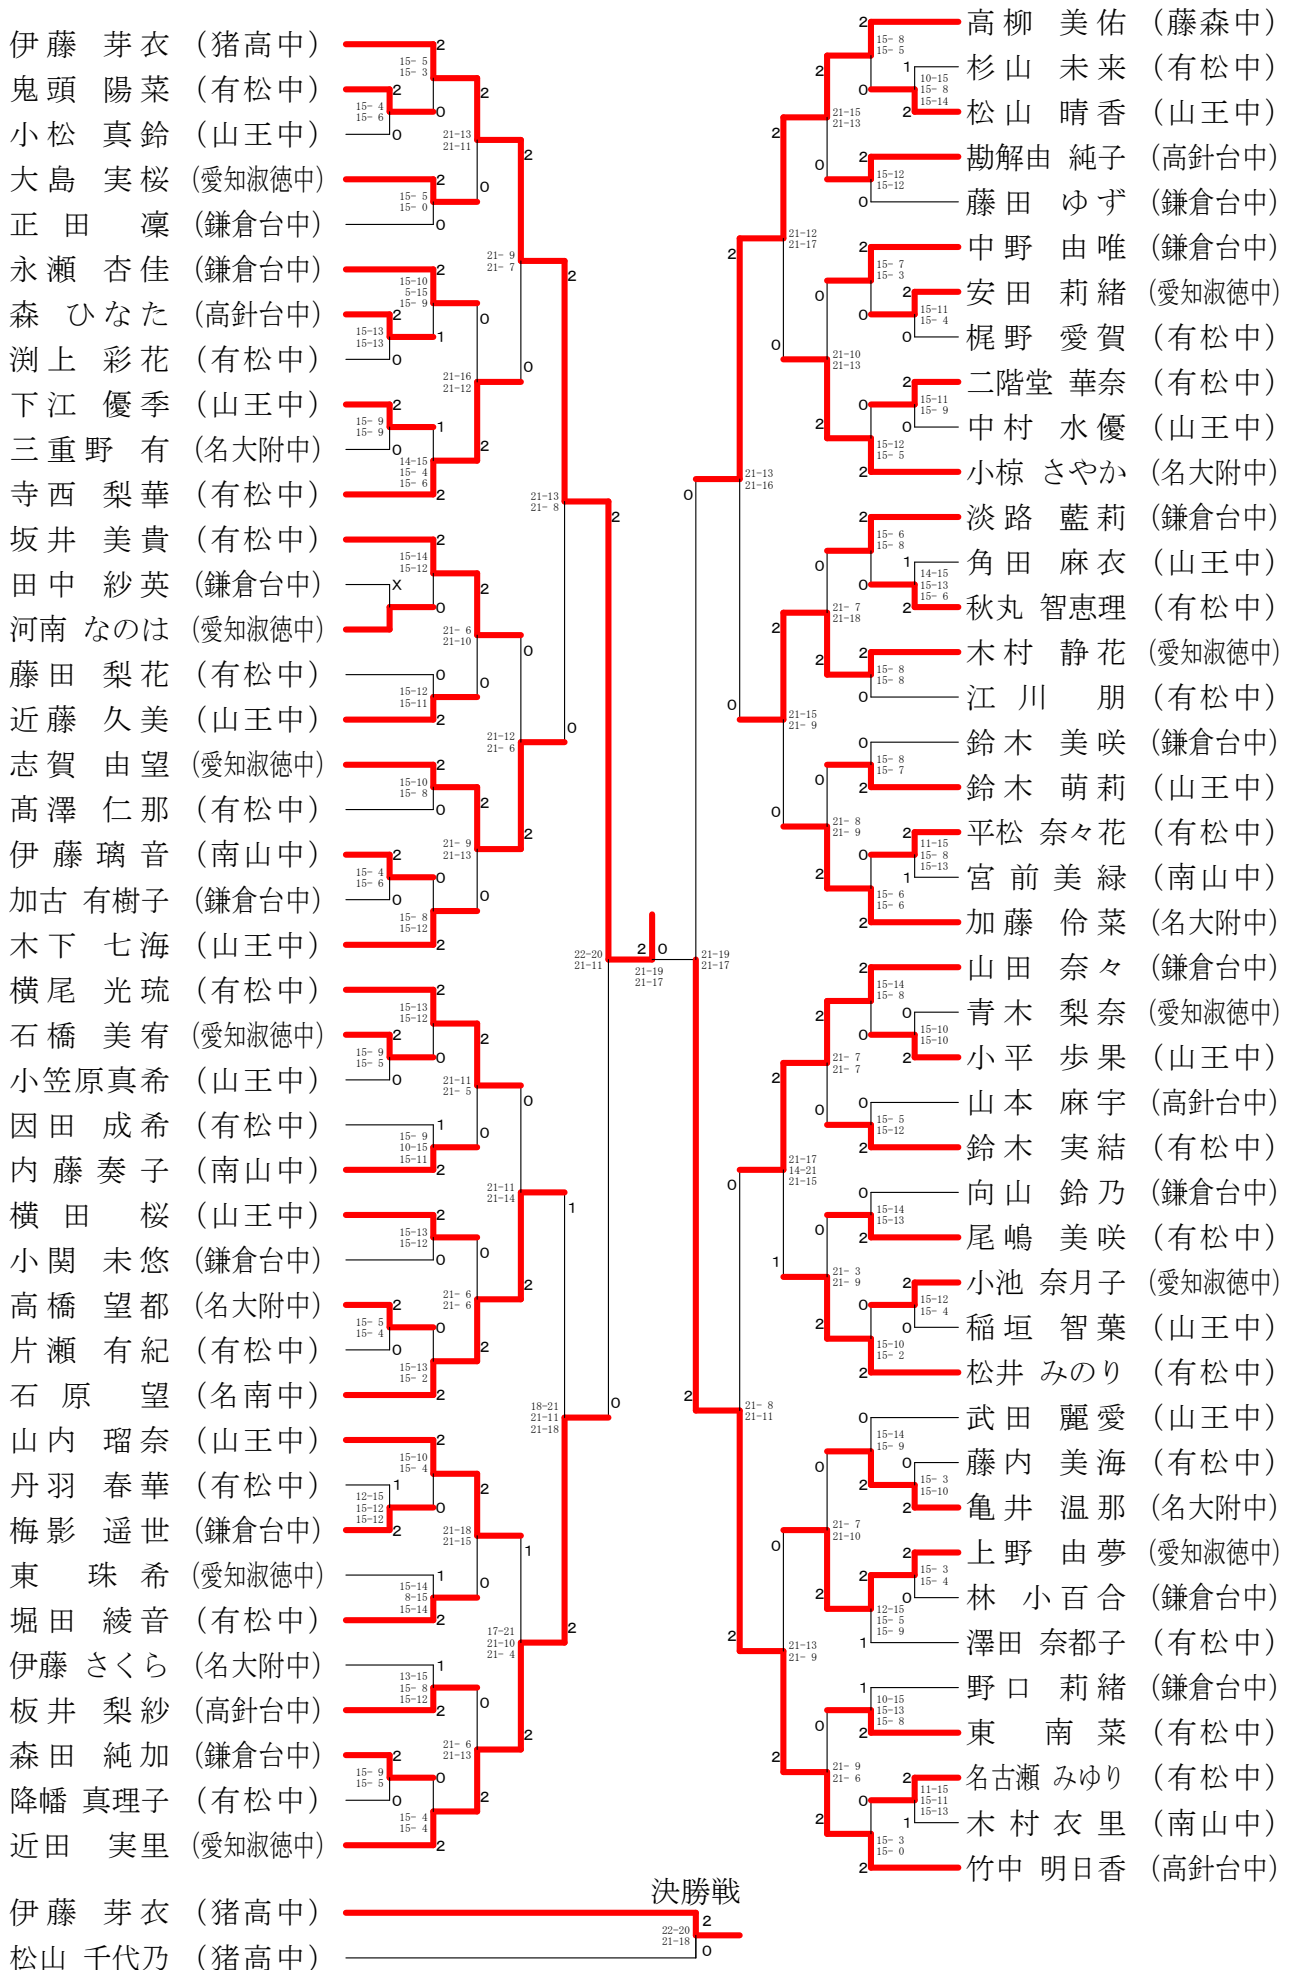

女子単A (中学生の部) - 1

女子単A (中学生の部) - 2

松山 千代乃 (猪高中)	2	15-3 15-2	2	平松 三奈 (有松中)	2	15-1 15-1
西尾 優亜 (名大附中)	2	15-6 15-6	2	伊藤 彩瑛 (鎌倉台中)	0	15-10 15-11
深津 知里 (山王中)	0	21-8 21-7	2	有島 穩歩 (山王中)	2	21-12 21-7
米本 桃香 (有松中)	0	15-10 15-14	0	長谷川 未侑 (愛知淑徳中)	2	15-10 15-14
伊藤 百花 (鎌倉台中)	2	21-12 21-8	2	高江洲 真優 (有松中)	0	15-11 15-11
下山 珠莉 (愛知淑徳中)	2	15-10 15-10	2	高取 香澄 (高針台中)	0	21-18 21-19
衛藤 柚奈 (鎌倉台中)	0	15-6 15-5	2	飼沼 佑香 (山王中)	2	15-5 15-5
鈴木 鈴 (有松中)	2	21-15 21-17	0	新谷 珠生 (鎌倉台中)	0	15-10 15-6
本渡 春花 (山王中)	1	11-15 15-7 15-6	0	片山 瑛美 (有松中)	2	14-21 21-17 21-18
遠山 萌愛 (高針台中)	2	15-8 15-8	0	長崎 弥生 (名大附中)	2	15-3 15-5
佐々木 春佳 (有松中)	2	21-13 21-6	2	高鉦 優衣 (愛知淑徳中)	0	15-5 15-8
仙田 華菜 (山王中)	2	15-4 15-6	2	近藤 阿佑 (有松中)	0	21-11 21-9
伊藤 百花 (有松中)	0	15-4 15-9	0	三輪 帆香 (鎌倉台中)	2	15-12 15-11
山本 由比奈 (鎌倉台中)	2	21-13 21-17	0	牧美 春 (南山中)	0	31-6 21-10
武田 さくら (有松中)	1	15-14 12-15 15-9	2	廣瀬 千苗 (有松中)	2	15-5 15-3
兼本 杏子 (藤森中)	2	21-8 21-2	0	伊藤 蘭 (有松中)	0	21-7 21-4
長谷川 小夏 (山王中)	2	15-4 15-4	2	宮田 和佳奈 (鎌倉台中)	2	15-7 15-7 15-13
高橋 里緒 (鎌倉台中)	0	21-5 21-14	2	増田 美佑 (山王中)	0	15-1 15-2
小仲 由真 (有松中)	0	15-7 15-8	2	大西 春奈 (名大附中)	2	15-8 15-14
華地山 莉奈 (愛知淑徳中)	2	15-8 15-5	2	柳 和歌 (高針台中)	2	15-8 15-2
川村 理恵 (名大附中)	2	21-7 21-7	2	田中 陽菜 (鎌倉台中)	0	15-8 15-14
大塚 有瑚 (藤森中)	2	15-8 15-4	2	清井 優 (有松中)	0	21-8 21-10
松岡 愛海 (山王中)	2	15-4 15-6	2	大屋 玲奈 (山王中)	2	15-9 15-8
藤田 麻友 (有松中)	0	21-13 21-11	2	杉本 莉果子 (高針台中)	0	15-5 15-4
家崎 絢弓 (有松中)	1	15-11 13-15 15-9	0	永野 咲 (愛知淑徳中)	2	26-24 21-19
山岡 歩加 (鎌倉台中)	2	23-23 21-10	0	柴原 奈子 (愛知淑徳中)	2	15-5 15-4
鬼頭 萌 (有松中)	0	15-7 15-7	0	浅井 優 (有松中)	2	21-18 21-14
西尾 依純 (愛知淑徳中)	2	21-9 21-8	0	後藤 美湖 (山王中)	2	15-5 15-4
梶山 凜 (名大附中)	2	15-9 15-5	2	小寺 望未 (有松中)	0	11-15 15-8 15-4
黒田 彩加 (山王中)	0	15-7 15-4	2	加戸 風香 (鎌倉台中)	1	21-13 21-10
森下 祐衣 (南山中)	2	21-16 21-12	0	桑原 望華 (有松中)	2	15-6 15-7
板野 莉子 (有松中)	2	15-7 15-8	2	葛島 なつみ (愛知淑徳中)	0	15-13 15-13
山田 茜 (愛知淑徳中)	2	15-1 15-2	2	中北 唯菜 (山王中)	0	21-16 17-21 21-12
山口千紗都 (南山中)	0	21-10 21-11	0	菊池 梨乃 (南山中)	0	15-10 15-10
森岡 真央 (有松中)	1	15-10 10-15 15-13	0	犬塚 理捺 (鎌倉台中)	2	15-9 15-4
青山 美海 (鎌倉台中)	2	21-14 21-15	2	早川 朱音 (有松中)	2	21-5 21-11
薄窪 夢叶 (有松中)	0	15-5 15-7	0	富谷 珠里 (名大附中)	2	11-15 15-4 15-8
荻野 綾香 (高針台中)	2	21-11 21-11	2	山口 歩美 (山王中)	0	21-10 21-5
丹羽 董 (山王中)	2	15-13 15-14	0	山神 佑月 (有松中)	0	15-4 15-8
野津 明日香 (鎌倉台中)	0	15-5 15-3	2	吉田 美優 (鎌倉台中)	2	15-2 15-2
浅井 綾音 (愛知淑徳中)	2		2	中上 茉那 (瑞穂が丘中)	2	