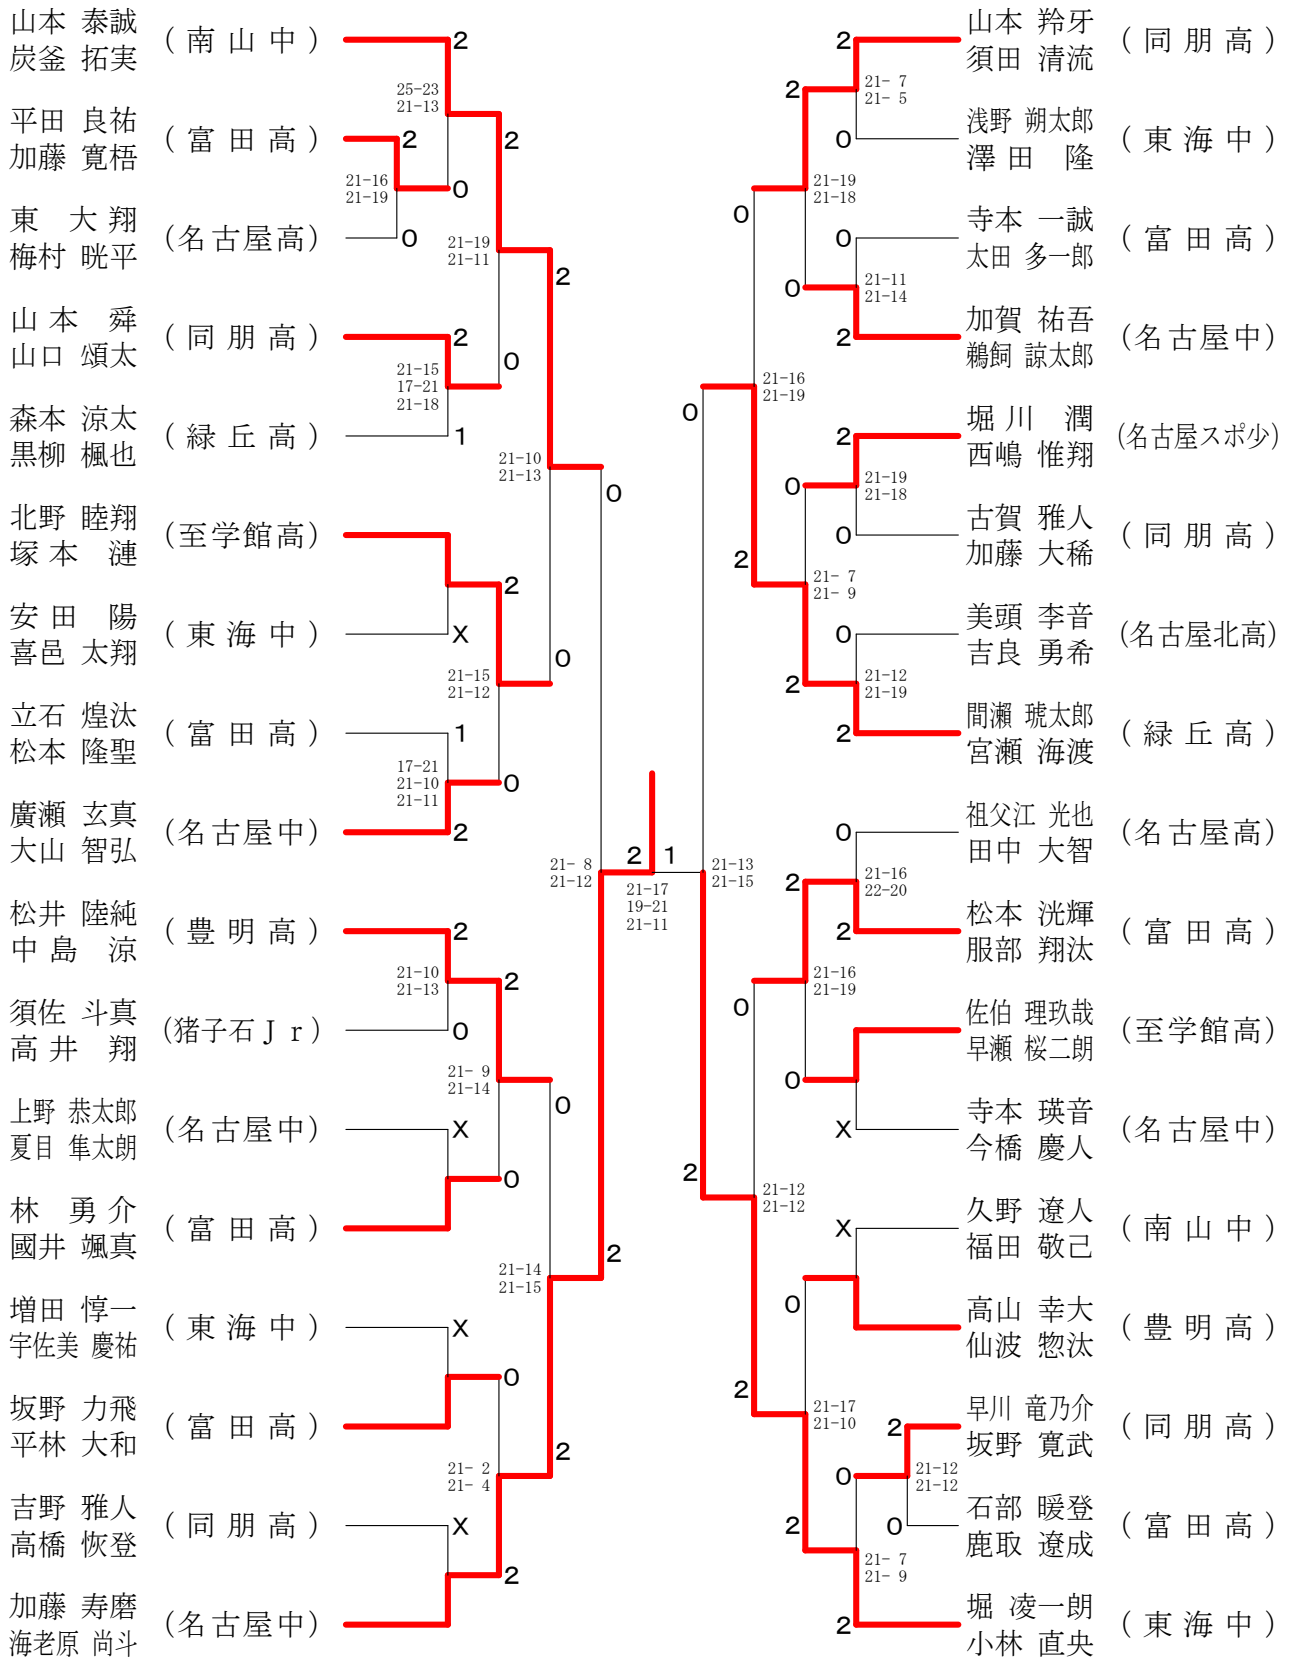

第68回 名古屋市市民バドミントン選手権大会

男子複新人の部- 1

決勝戦

村上 大葵 (名古屋スポ少) 0

加藤 寿磨 (名古屋中) 2

21-11
21-15

第68回 名古屋市市民バドミントン選手権大会
男子複新人の部-2

第68回 名古屋市市民バドミントン選手権大会