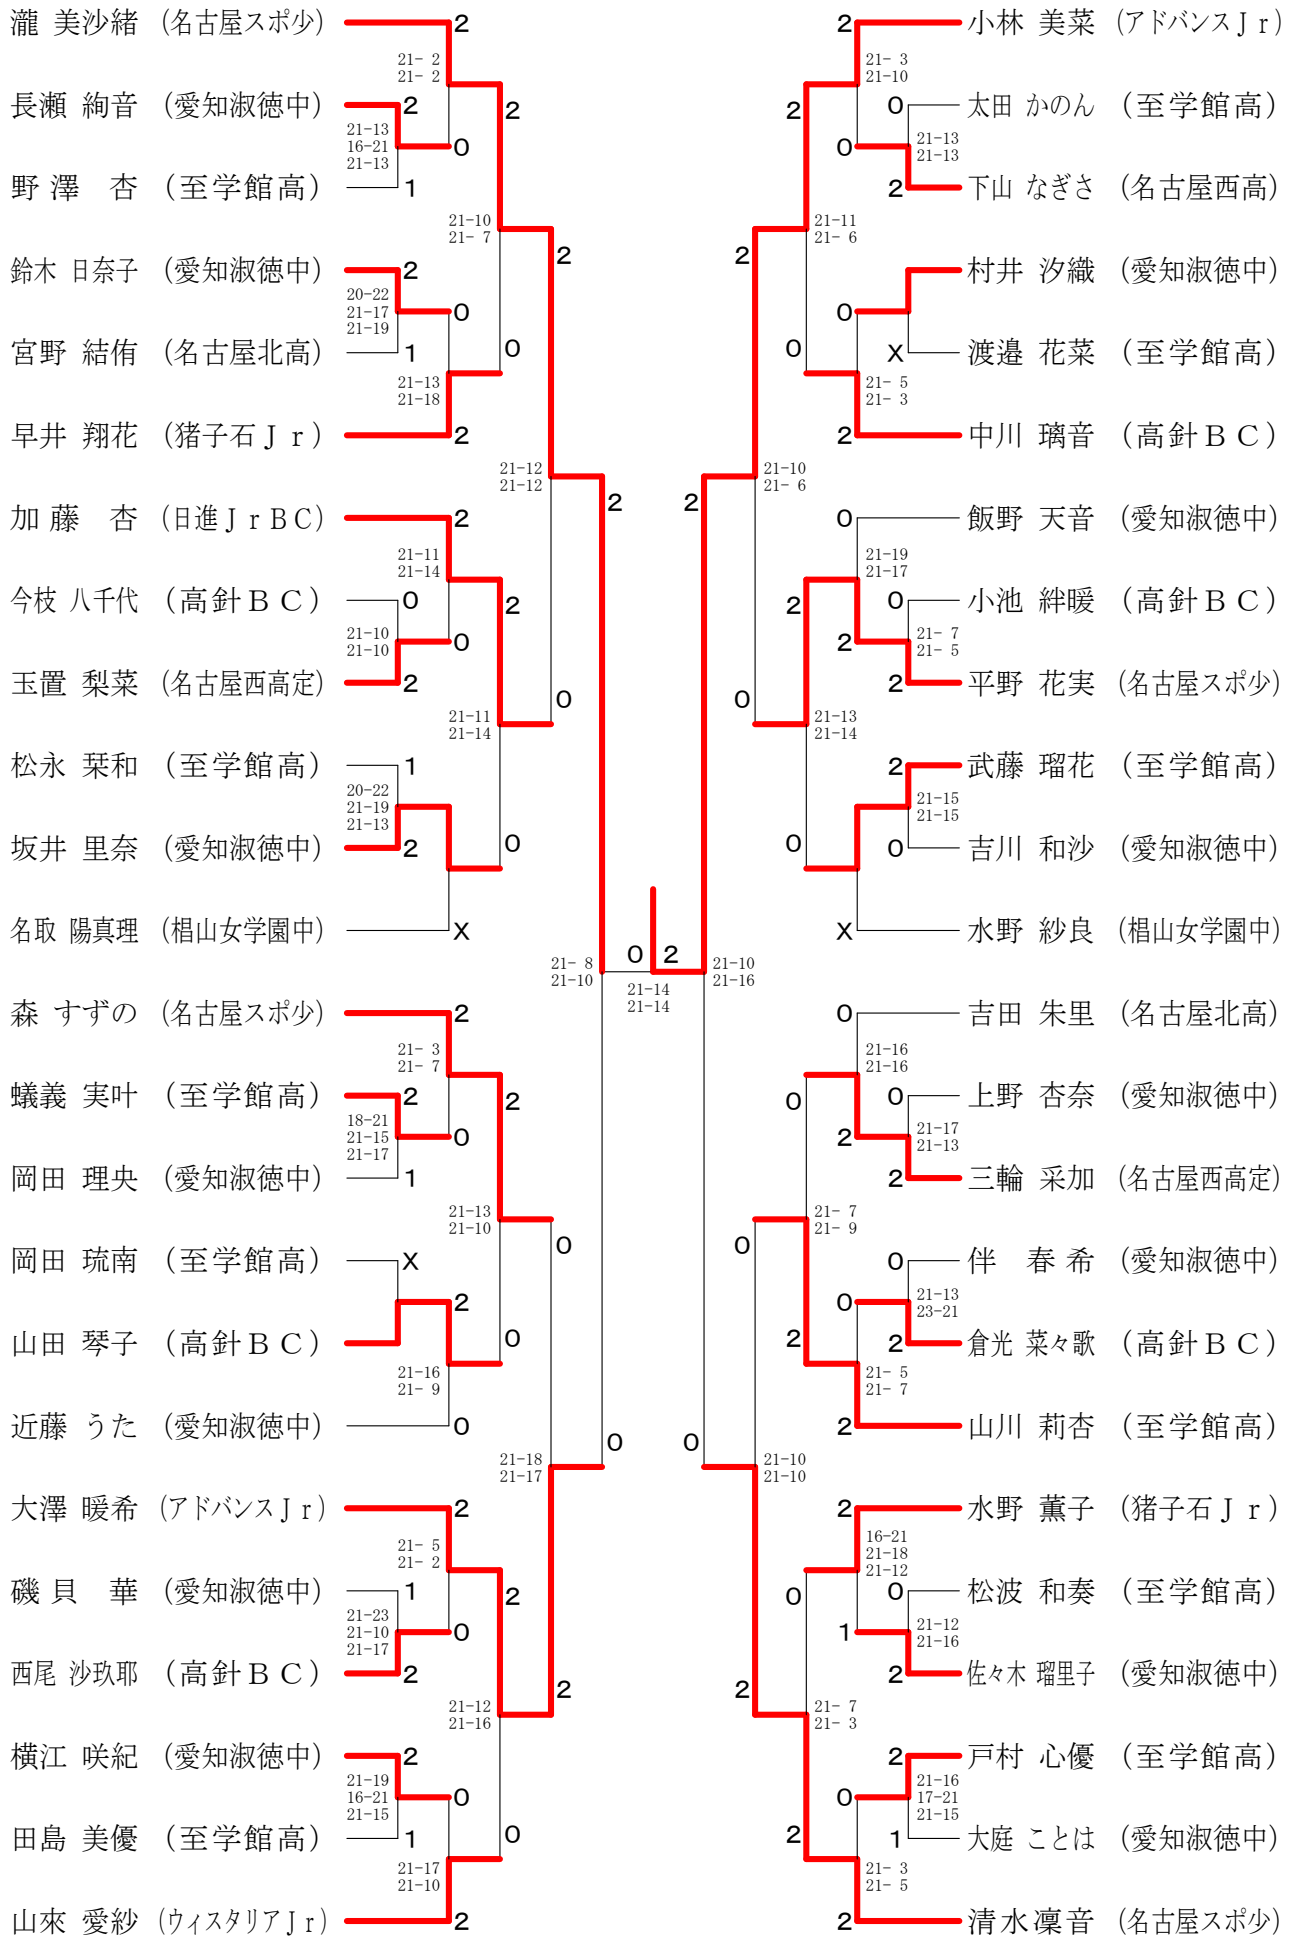

第68回 名古屋市市民バドミントン選手権大会
女子単新人の部