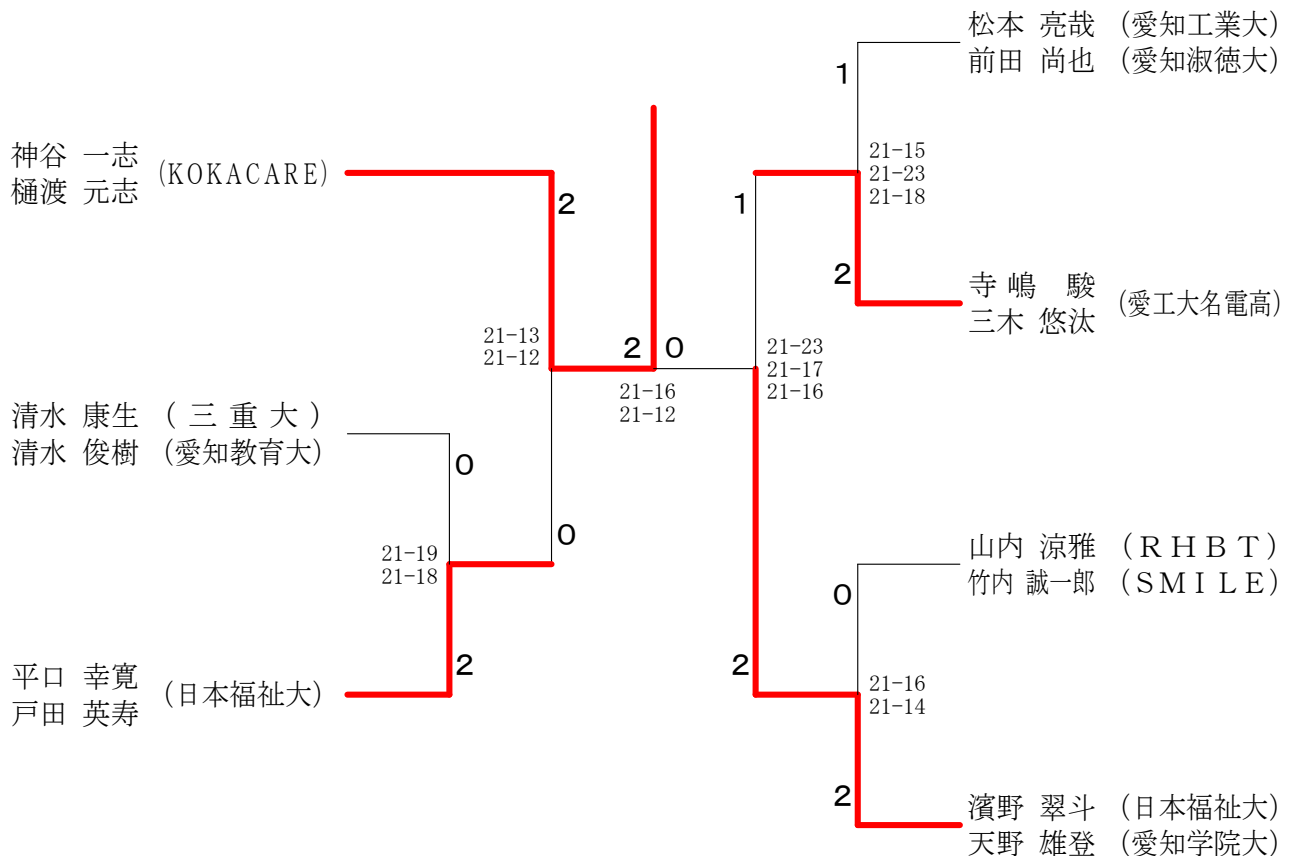

第68回 名古屋市市民バドミントン選手権大会

男子複選手権の部 F ブ ロ ッ ク	山 内 竹 内 内	牛 之 濱 松 浦	田 川 青 山	勝 敗	順 位
山内 涼雅 (R H B T) 竹内 誠一郎 (S M I L E)		○ 16-21 21-16 21-11	○ 21-12 21-14	M 2-0 G 4-1 P 100-74	1
牛之濱 拓真 (愛知淑徳大) 松浦 歩高 (南山大)	× 21-16 16-21 11-21		○ 21-15 21-12	M 1-1 G 3-2 P 90-85	2
田川 翔悟 (名古屋大) 青山 浩太郎	× 12-21 14-21	× 15-21 12-21		M 0-2 G 0-4 P 53-84	3

男子複選手権の部 G ブ ロ ッ ク	濱 野 天 野	安 井 校 條	高 橋 榎 本	勝 敗	順 位
濱野 翠斗 (日本福祉大) 天野 雄登 (愛知学院大)		○ 21-16 21-14	○ 21-14 21-12	M 2-0 G 4-0 P 84-56	1
安井 涉陽 (中京大) 校條 景介 (東海東京証券)	× 16-21 14-21		○ 24-26 21-15 21-16	M 1-1 G 2-3 P 96-99	2
高橋 理輝 (名古屋工業大) 榎本 一心	× 14-21 12-21	× 26-24 15-21 16-21		M 0-2 G 1-4 P 83-108	3

男子複選手権の部 決勝トーナメント