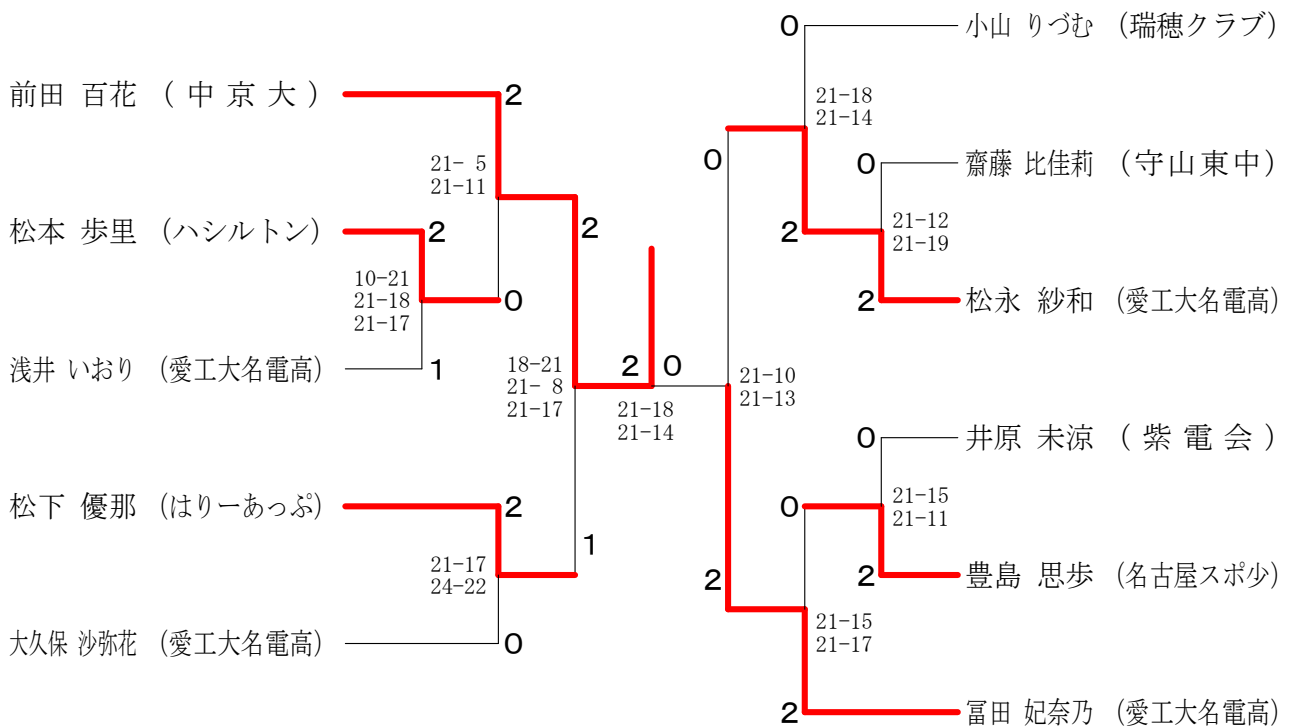

第68回 名古屋市市民バドミントン選手権大会

女子単選手権の部 Iブロック	井原	佐尾	近藤	勝敗	順位
井原 未涼 (紫電会)		○ 24-22 21-19	○ 21- 8 21- 4	M 2-0 G 4-0 P 87-53	1
佐尾 涼菜 (愛工大名電高)	×		○ 21- 8 21-10	M 1-1 G 2-2 P 83-63	2
近藤 優衣 (名古屋大)	×	×		M 0-2 G 0-4 P 30-84	3

女子単選手権の部 Jブロック	辻川	豊島	米倉	勝敗	順位
辻川 涼泉 (名古屋大)		×	○ 21- 4 21- 7	M 1-1 G 2-2 P 60-53	2
豊島 思歩 (名古屋スポ少)	○ 21- 9 21- 9		○ 21-10 21- 8	M 2-0 G 4-0 P 84-36	1
米倉 瑠菜 (愛知淑徳高)	×	×		M 0-2 G 0-4 P 29-84	3

女子単選手権の部 Kブロック	富田	神戸	横井	勝敗	順位
富田 妃奈乃 (愛工大名電高)		○ 21- 3 21- 4	○ 21- 4 21- 5	M 2-0 G 4-0 P 84-16	1
神戸 美有樹 (名古屋大)	×		○ 21-23 21- 9 21-17	M 1-1 G 2-3 P 70-91	2
横井 梨乃 (名古屋平成看護専)	×	×		M 0-2 G 1-4 P 58-105	3

女子単選手権の部 決勝トーナメント