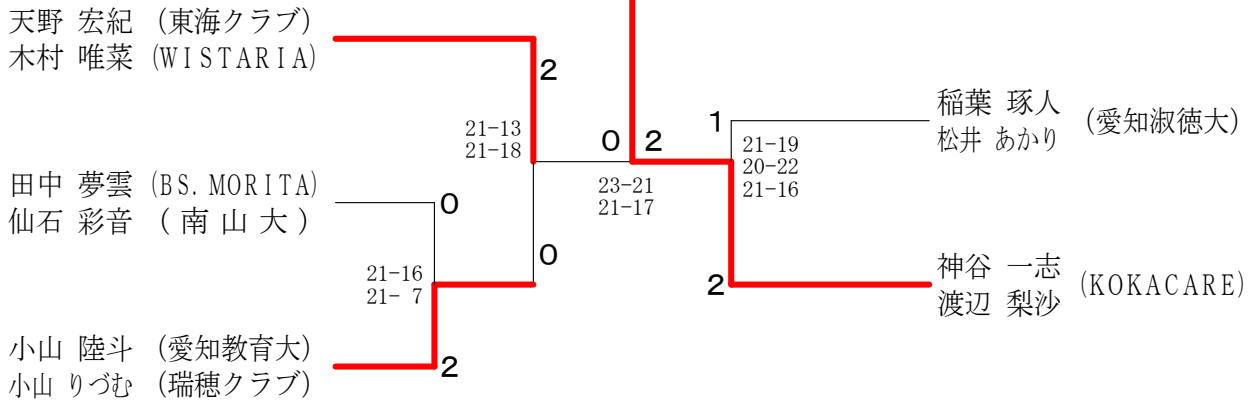

第68回 名古屋市市民バドミントン選手権大会

混合複の部 決勝トーナメント

混合40歳以上複の部	佐藤 高間	中村 北村	中村 中村	梅田 市野	西脇 廉野	勝敗	順位
佐藤 雅史 (RSノナカ) 高間 麻里 (さおりBC)		×	×	○	×	M 1-3 G 3-7 P 165-198	4
中村 俊則 (シャトルメイツ) 北村 清美 (名古屋わかしゃち)	○ 21- 9 21-16		×	○	×	M 2-2 G 4-4 P 135-142	3
中村 穰 中村 寛子 (シャトルメイツ)	○ 22-24 21-18 21-10	○ 21-16 21- 7		○ -X	×	M 3-1 G 7-3 P 195-125	2
梅田 貴弘 (budbud) 市野 寿子 (JUPITER)	×	×	×		×	M 0-4 G 1-8 P 83-182	5
西脇 康彦 (グリーンクラブ) 廉野 裕美 (ジュピター)	○ 21-16 21-16	○ 21-14 21-14	○ 21-14 8-21 21-12	○ -X		M 4-0 G 8-1 P 176-107	1

混合50歳以上複の部	清水 清	前田 原	大部 石田	屋久 松	久谷	勝敗	順位
清水 誠司 (振甫クラブ) 清水 真実		○ 21- 7 22-24 21-12	○ 21-10 21- 8	○ 21- 9 21-10		M 3-0 G 6-1 P 148-80	1
前田 博 (WESTWING) 原田 志保 (名古屋わかしゃち)	×		○ 21-17 21-16	○ 21- 9 21-23 21-19		M 2-1 G 5-3 P 148-148	2
大部 智行 (BUTCHERS) 石田 智津子 (名古屋わかしゃち)	×	×		○ 21-15 21-17		M 1-2 G 2-4 P 93-116	3
屋久 晴紀 (東海郵政) 松谷 恵美 (JUPITER)	×	×	×			M 0-3 G 1-6 P 102-147	4