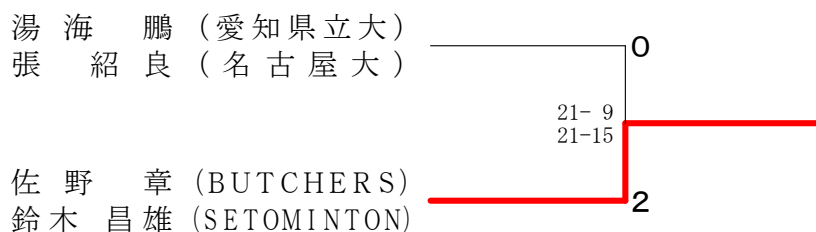

第68回 名古屋市市民バドミントン選手権大会

男子50歳以上複の部	久木田 桑野	清水 佐藤	大部 前田	淡路谷 田中	勝敗	順位
久木田 佳裕 (Mille-feuille) 桑野 篤史 (DAIMON)	○	×	○	○	M 2-1 G 5-2 P 138-107	2
清水 誠司 (振甫クラブ) 佐藤 雅史 (名古屋高)	○	○	○	○	M 3-0 G 6-1 P 144-110	1
大部 智行 (BUTCHERS) 前田 博 (WESTWING)	×	×	○	×	M 0-3 G 0-6 P 88-126	4
淡路谷 浩 (MUSCLE CLUB) 田中 桂介 (JUPITER)	×	×	○	○	M 1-2 G 2-4 P 92-119	3

男子60歳以上複の部 A ブロック	湯 海 張	校 水 野	伊 藤 亀 蔦	勝敗	順位
湯 海 鵬 (愛知県立大) 張 紹 良 (名古屋大)	○	○	○	M 2-0 G 4-1 P 100-81	1
校 水 野 和久 (東海クラブ) 水野 善仁	×	○	○	M 1-1 G 2-2 P 74-72	2
伊藤 勝之 (名東区) 亀 蔦 彰一 (有心館)	×	×	○	M 0-2 G 1-4 P 79-100	3

男子60歳以上複の部 B ブロック	佐 野 鈴木	金 澤 加 藤	稲 吉 箭 吉 田	勝敗	順位
佐 野 章 (BUTCHERS) 鈴木 昌雄 (SETOMINTON)	○	○	○	M 2-0 G 4-0 P 84-55	1
金澤 秀昭 (東海シャトルズ) 加藤 元久 (中川シャトル)	×	○	○	M 1-1 G 2-3 P 86-79	2
稲吉 敏 (DANDE LION) 箭田 俊久 (RHBT)	×	×	○	M 0-2 G 1-4 P 66-102	3

男子60歳以上複の部 決勝トーナメント