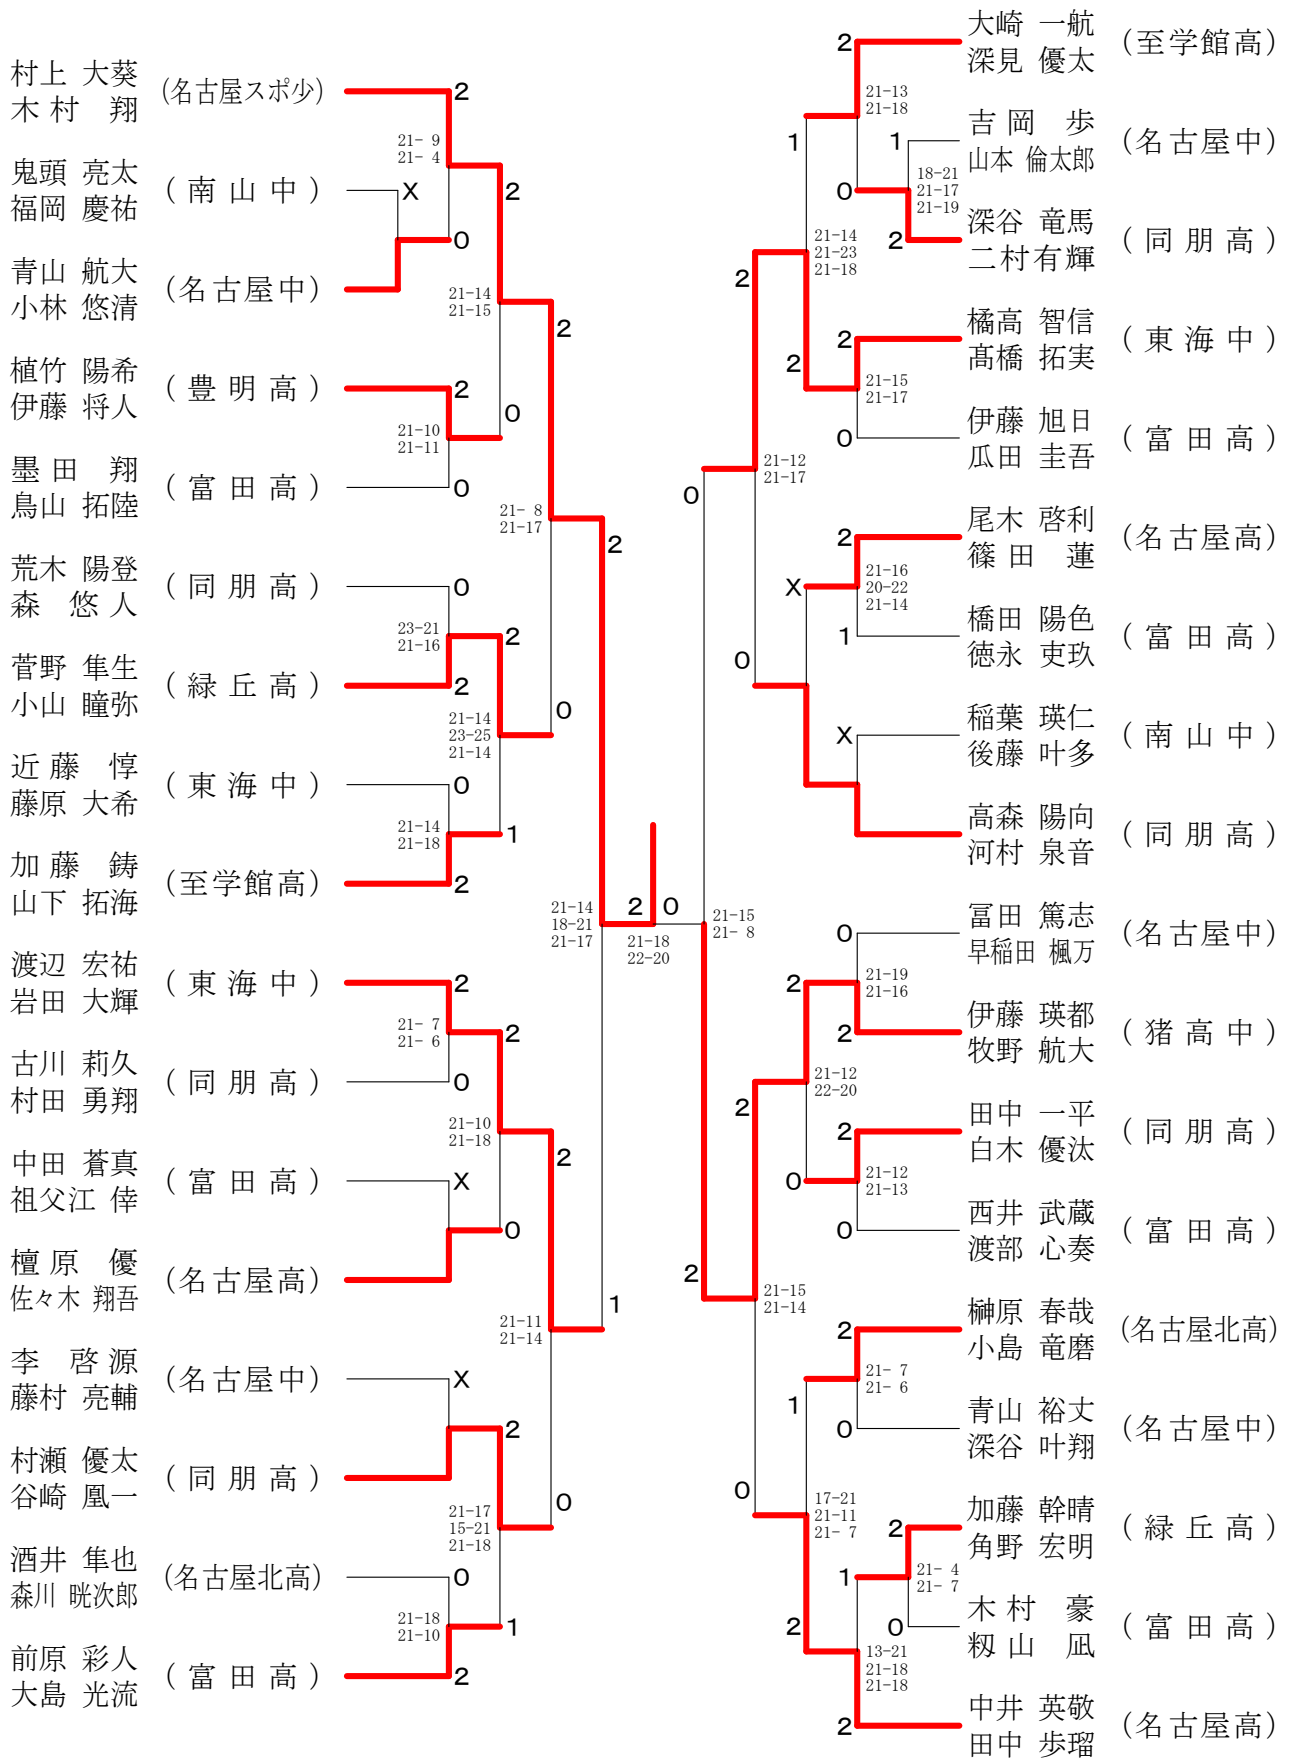

第68回 名古屋市市民バドミントン選手権大会

男子複一般の部

丸山 洸司 (UNITE)	2									勝見 椋 (名古屋学院大)	2
丹羽 正幸 (UNITE)		21-14 21-10	2							多田 圭吾 (名古屋大)	19-21 21-13 21-13
佐々木 葵 (名古屋工業大)	0		2							大澤 良能 (名古屋高)	21- 3 21-10
ファイナル ビン・アチョイ										坂元 晴彦 (名古屋高)	
塚原 啓太 (名古屋市立大)	X	21-13 21- 8	2							増井 了也 (緑区)	
伊藤 雄悟 (藤田医科大)										遠島 康生 (緑区)	17-21 21-19 21-18
鈴置 晃洋 (名古屋大)	2		0							伊藤 久高 (東海高)	21-10 21- 9
茶谷 純矢 (名古屋大)	22-20 12-21 23-21	1								岩田 怜依 (東海高)	
安藤 悠真 (名古屋高)	1									木原 聖太 (名古屋工業大)	21- 6 21-11
村木 祐斗 (名古屋高)										増田 拓真 (名古屋工業大)	
片寄 和磨 (Bad2000)	2	21-16 21-11	2							増田 大輝 (名古屋大)	
坪井 力哉 (Bad2000)										佐藤 良成 (名古屋大)	21-17 21-15
倉田 泰然 (東海高)	0	21-12 21-10	0							三宅 爽太朗 (愛工大名電高)	
坂元 陽介 (東海高)	0		0							佐藤 蒼空 (愛工大名電高)	21-11 22-20
植田 智己 (名古屋大)	2	21-13 21- 9	0							井戸 翔也 (名古屋大)	21-12 21-11
中村 友輔 (名古屋大)	2		0							山本 葵 (名古屋大)	
石原 優聖 (南山高)	2	21-13 22-20	0							西村 恵祐 (北区)	
永縄 優一 (南山高)	0	21-13 21-12	0							今富 大貴 (名東区)	20-22 21- 9 21-15
稲守 佑月 (愛工大名電高)	0		2							谷野 祥吾 (南山高)	21-10 21-19
土屋 春陽 (愛工大名電高)	0	21-19 21-19	2							高野 航正 (南山高)	
石井 悠介 (名古屋大)	2									加藤 正嘉 (名古屋高)	21-19 21- 6
佐々木 理 (名古屋大)	2									近藤 聡哉 (名古屋高)	
丹羽 鏡介 (愛工大名電高)	0	21-19 21-12	0	2						普照 甲人 (MUSCLE CLUB)	30-29 21-18
田村 賢太朗 (愛工大名電高)	0			2						三戸 祐司 (MUSCLE CLUB)	
柴田 飛宏 (師勝 Jr)	0	21-17 21-18	0							鳴瀧 比佐人 (でこぼこ会)	X
高間 康生 (名古屋スポ少)	0		0							田中正志 (でこぼこ会)	
與合 皇介 (名古屋大)	2	21-18 21-17	2							杉山 侑大 (名古屋工業大)	21-14 21- 9
安間 勇人 (名古屋大)	2									西村 空 (名古屋工業大)	
服部 貴哉 (トーマツ)	2	21-17 21-18	2							長谷川 大地 (豊田工業大)	
市川 裕也 (BUTCHERS)	2									小林 瞭良 (豊田工業大)	21-12 21-10
酒井 翔基 (名古屋高)	0	21-12 21- 9	2							石脇 光 (名古屋大)	
河島 優哉 (名古屋高)	0	21- 9 21-10	2							久江 嘉誉 (名古屋大)	21-12 21-15
難波 天晴 (東海高)	0									伊藤 陽 (名古屋高)	
志田 夏輝 (東海高)	0									内山 宗祐 (名古屋高)	21-19 16-21 21-11
青山 晃大 (名古屋大)	0	21-17 21- 9	0							西村 直哉 (有心館)	
星野 聖夜 (名古屋大)	0									長谷川 誠 (中京大)	21-13 21-10
吉見 颯真 (名古屋工業大)	1	21-13 21- 9	2							湯浅 瑛人 (南山高)	X
山田 悠貴 (名古屋工業大)	2									田中大智 (南山高)	
石原 洸太 (名大医)	2	21-12 14-21 21-15	2							武田 征大 (名古屋大)	
伊藤 直樹 (名大医)	2									眞部 愛也 (名古屋大)	
中村 征太郎 (名古屋大)	2	16-21 21-17 21-19	0							池田 龍星 (愛工大名電高)	21- 7 21- 8
北沢 棕一 (名古屋大)	2									山田 朔矢 (愛工大名電高)	21- 8 22-20
林 拓希 (名古屋高)	1	18-21 21- 6 21- 9	0							犬飼 和希 (名古屋南高)	
小出 凌大 (名古屋高)	1		1							青柳 颯人 (名経大高蔵高)	21- 5 21- 9
大村 直人 (東海クラブ)	2	21-14 21-14	2							小石川 竜也 (東海クラブ)	
渡 邊 洋 (東海クラブ)	2									柴田 一翔 (名古屋大)	

第68回 名古屋市市民バドミントン選手権大会

男子複新人の部- 1

決勝戦

村上 大葵 (名古屋スポ少) 0

加藤 寿磨 (名古屋中) 2

21-11
21-15