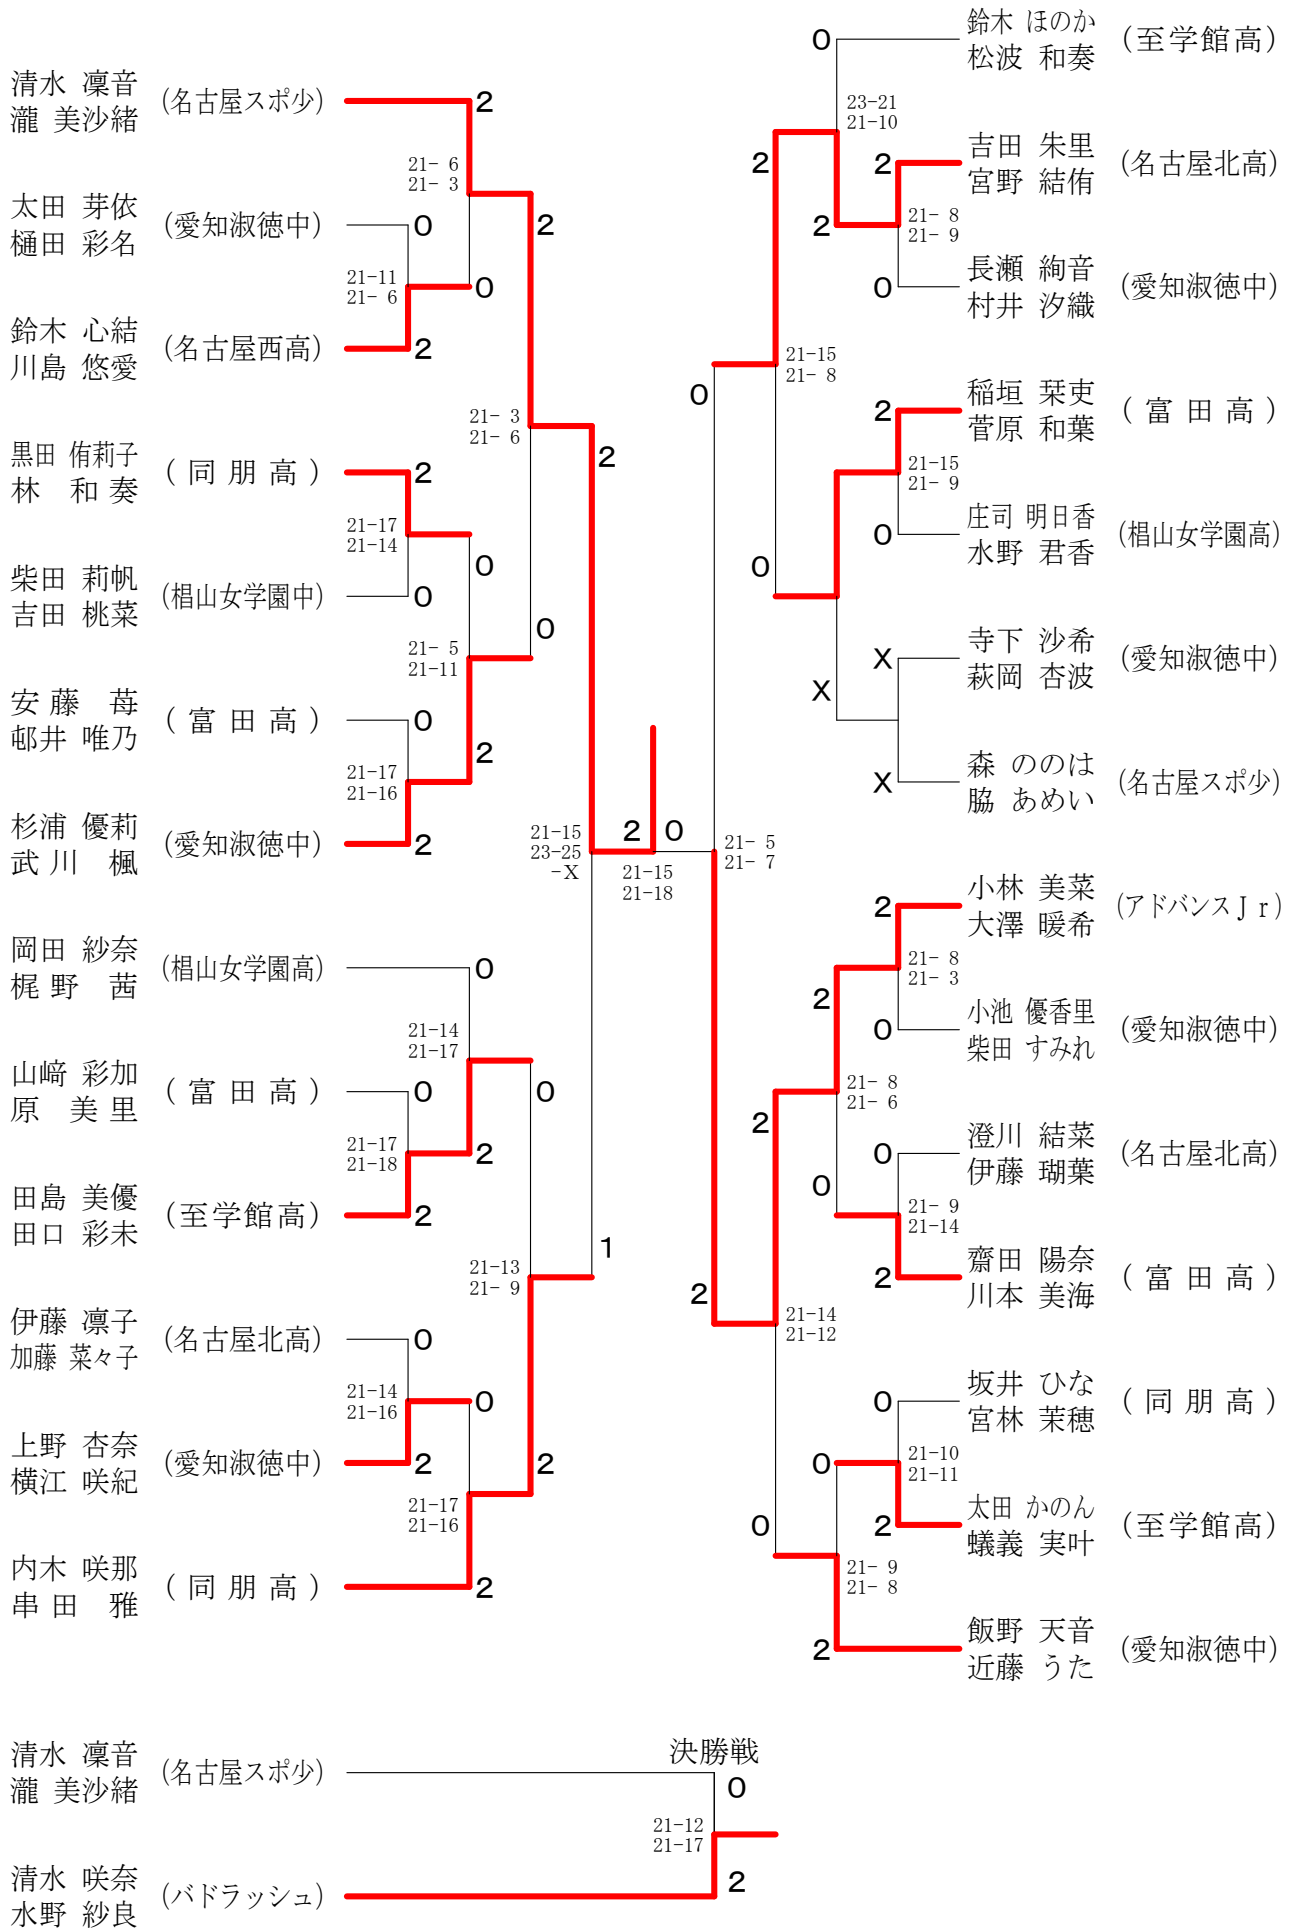

第68回 名古屋市市民バドミントン選手権大会
女子複新人の部- 1