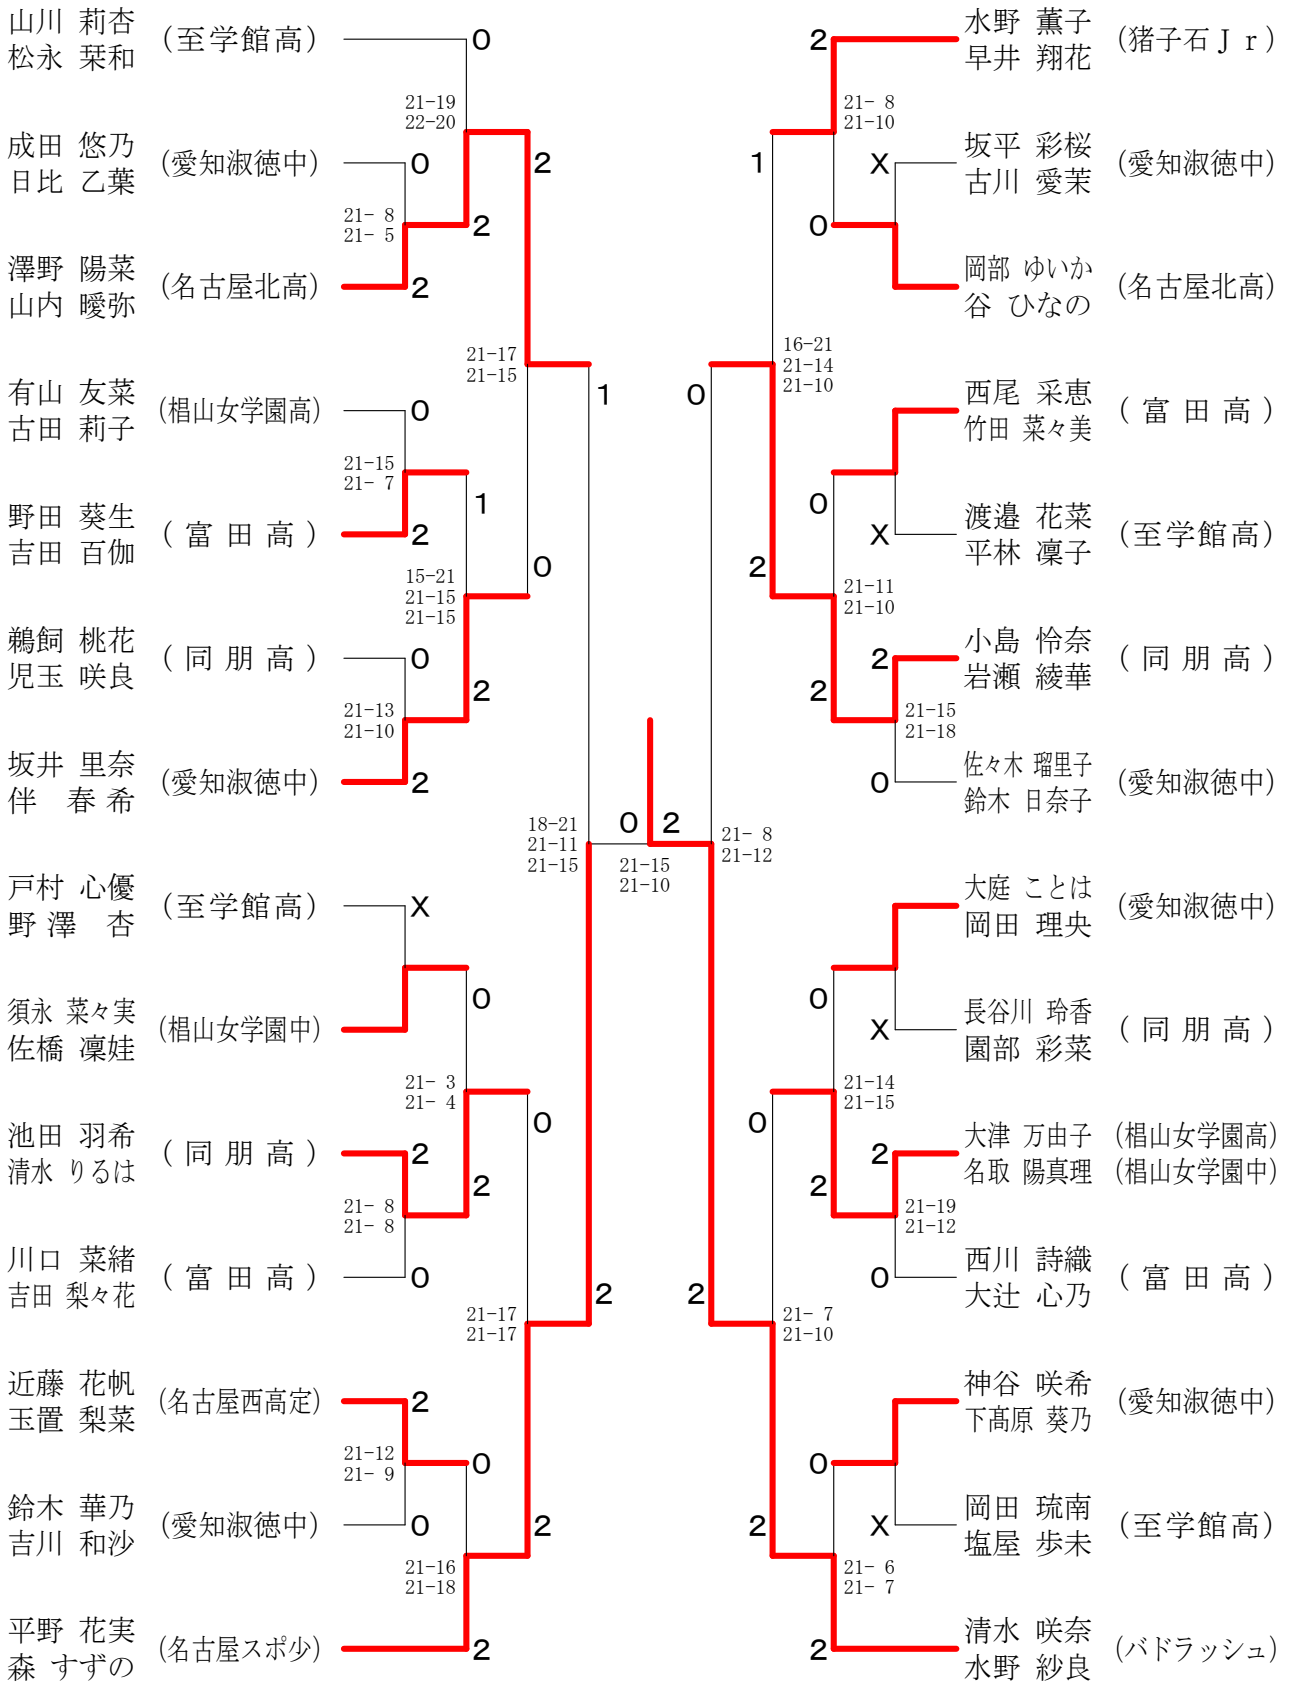

第68回 名古屋市市民バドミントン選手権大会
女子複新人の部- 2