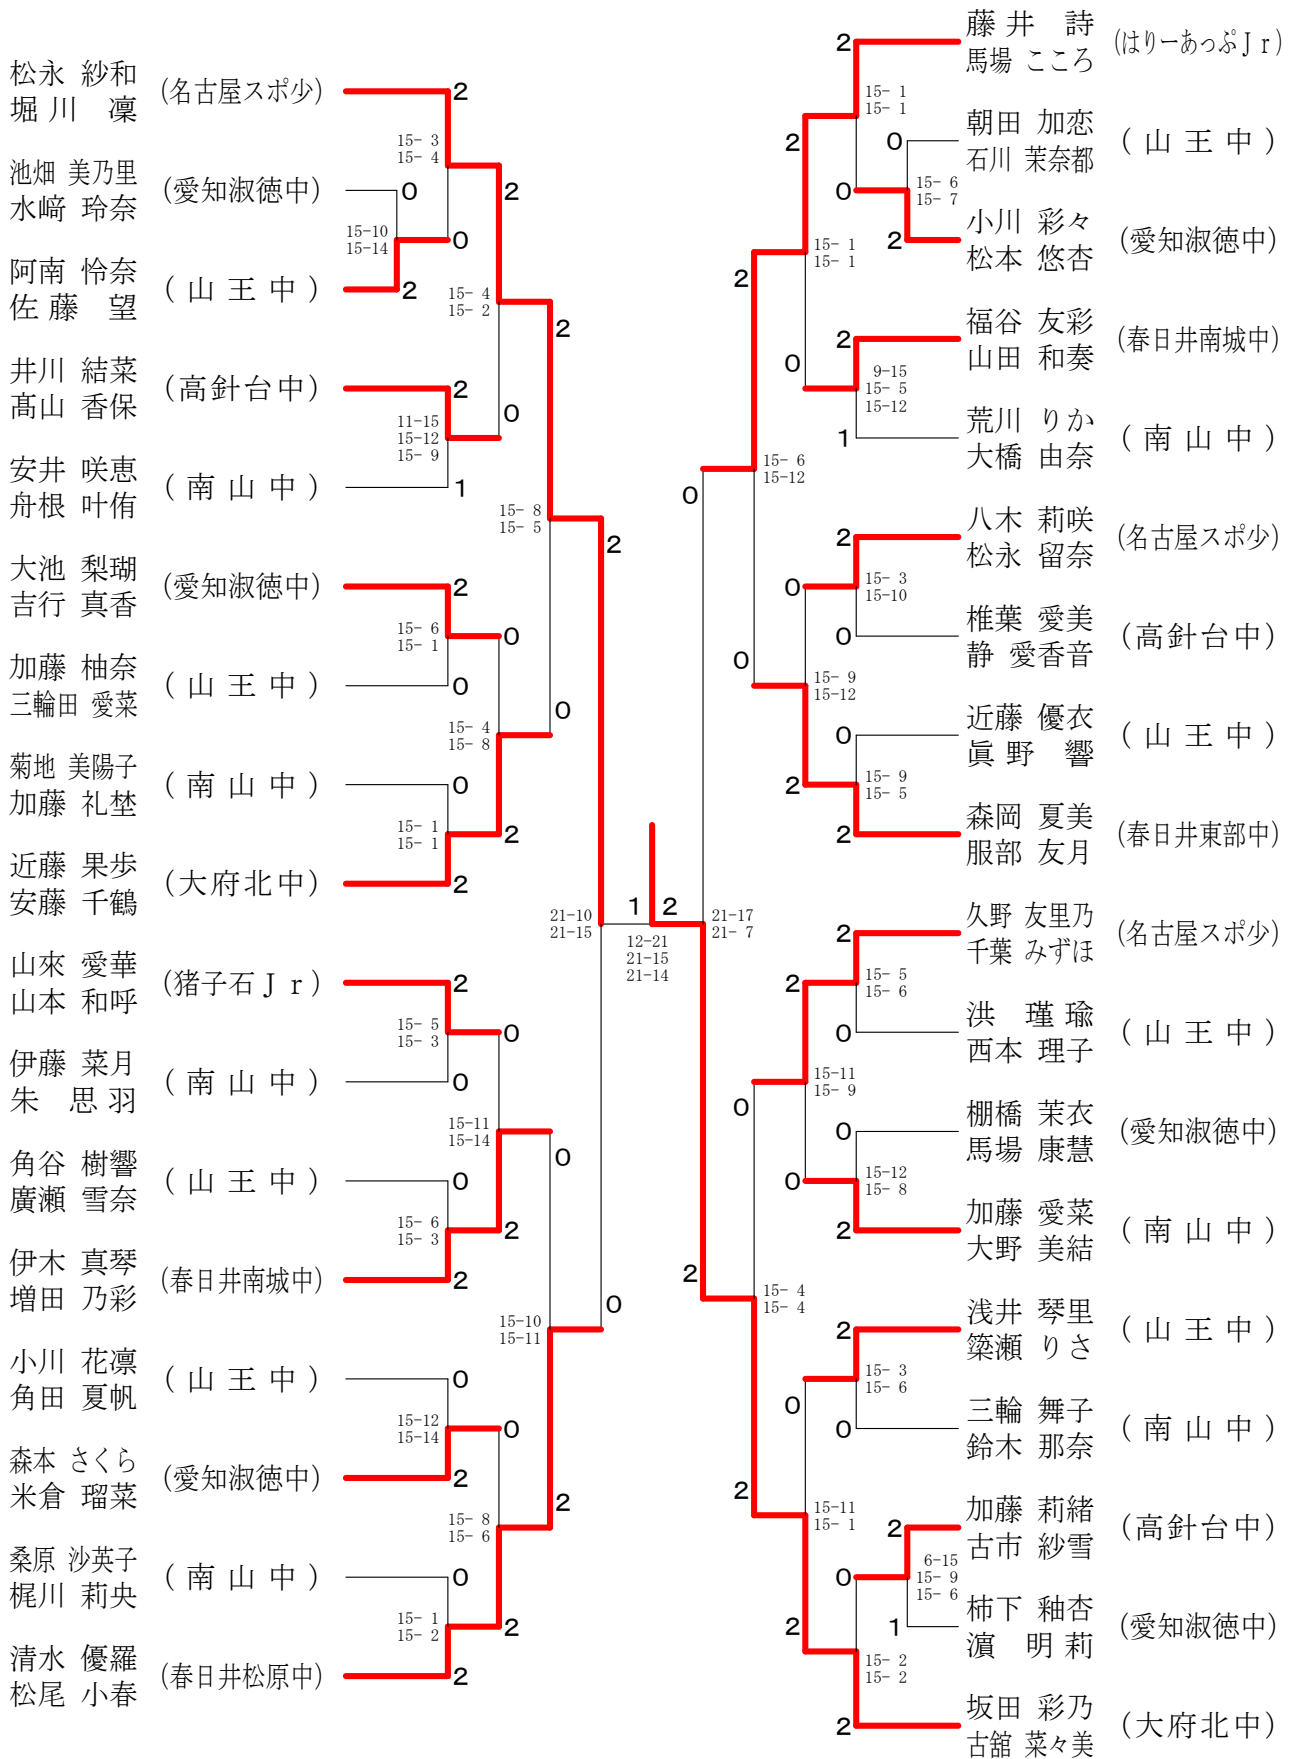

女子複の部 - 1

坂田 彩乃 (大府北中) 決勝戦 0
古舘 菜々美 (大府北中) 21-17 21-17 2
富田 妃奈乃 (大府北中)
池村 まりな (大府西中)

女子複の部 - 2