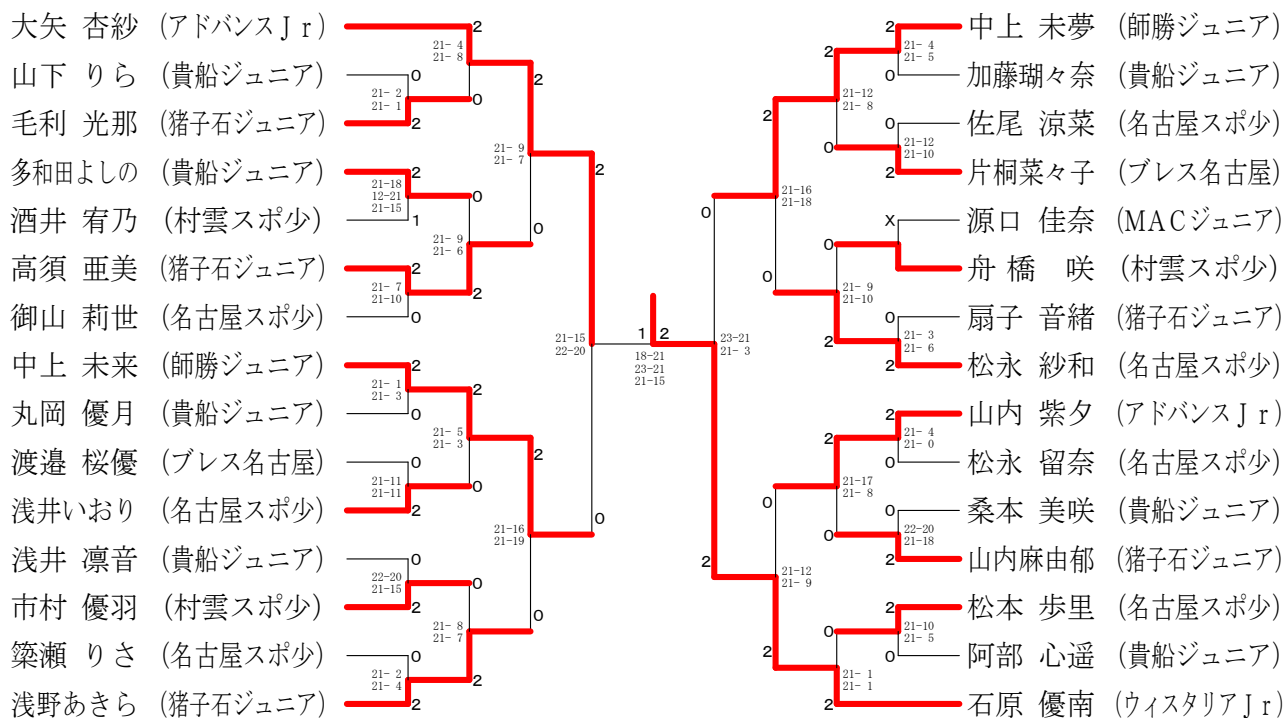

小学生男子の部

小学生女子の部

男子チャレンジトーナメント

女子チャレンジトーナメント

※チャレンジトーナメントは15点打ち切り (延長なし) 2ゲーム先取