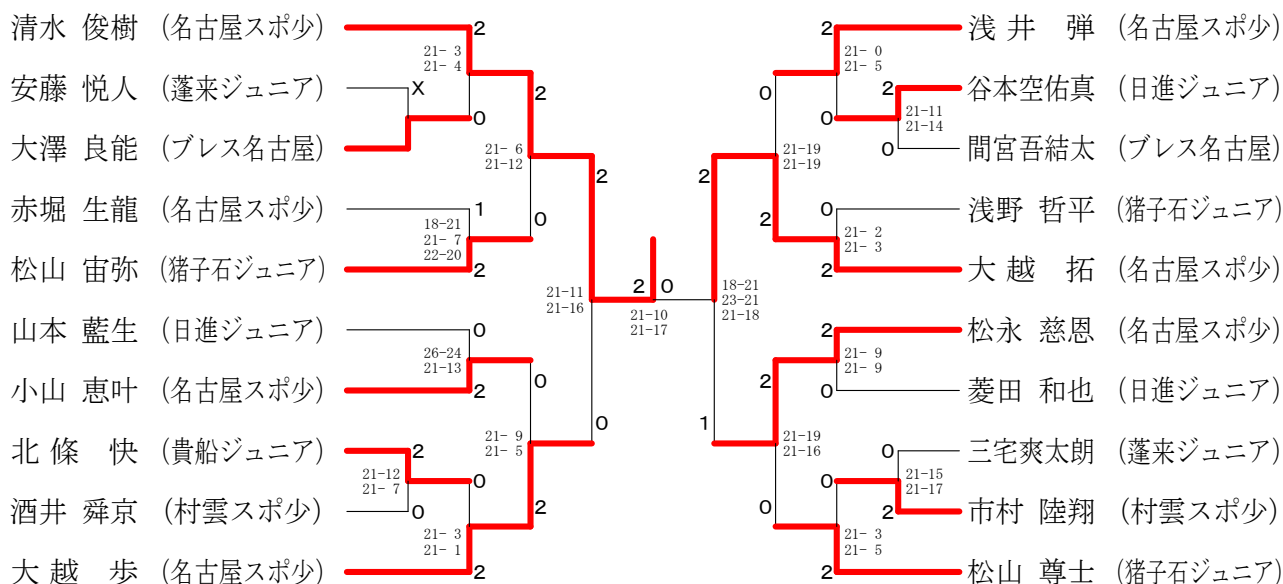

小学生男子の部

小学生女子の部

男子チャレンジトーナメント

女子チャレンジトーナメント

※チャレンジトーナメントは15点打ち切り (延長なし) 2ゲーム先取