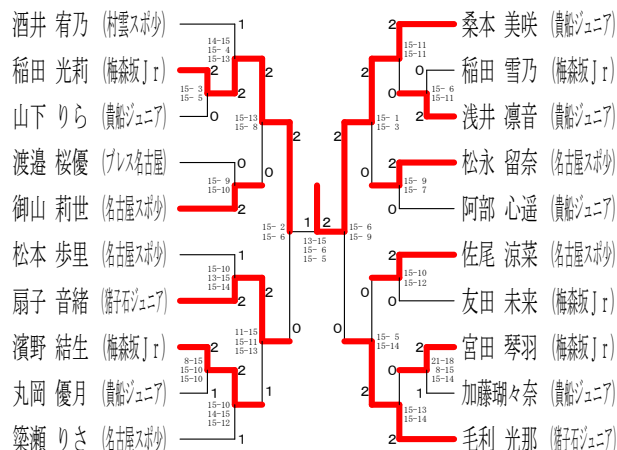

小学生男子の部

小学生女子の部

男子チャレンジトーナメント

女子チャレンジトーナメント

※チャレンジトーナメントは15点打ち切り (延長なし) 2ゲーム先取