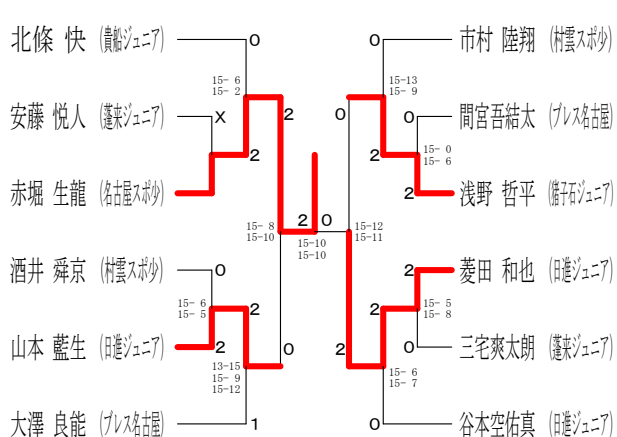

小学生男子の部

小学生女子の部

男子チャレンジトーナメント

女子チャレンジトーナメント

※チャレンジトーナメントは15点打ち切り (延長なし) 2ゲーム先取